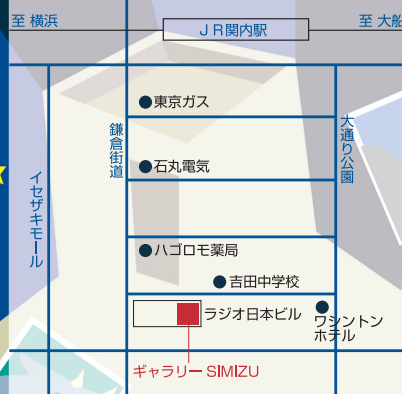

生物多様性の未来・共存する生態系 生き物すべてが手を取り合って仲良く生きよう

この指とまれ★

浅野康則展 + クリスマスツリー + in YOKOHAMA

浅野康則展

2010年12月6日(月)～12日(日) 11:00～18:00 (最終日16:00まで)
ワークショップ & かえっこバザール: 12月11日(土)

会場 ギャラリーSHIMIZU

〒231-0033 横浜市中区長者町5-85 明治安田生命ラジオ日本ビル 1F
045-251-6177 mail@frame-shimizu.jp http://www.frame-shimizu.jp/

主催: 浅野康則展実行委員会 共催: この指とまれ事務局
協賛: GEOC
協力: ギャラリー SHIMIZU、TAEZI、横浜市民放送局、
横浜開港アンデパンダン展実行委員会

12/11 11:00~
ワークショップの様子は
インターネット生放送します。

TAEZI TV

ワークショップ

アーティスト
はなぶらこ
英せり子さん
いっしょにおおきなひとの
かたちをつくってみよう!

「私たちは愛と平和と青い地球が大好きです
この指とまれ クリスマスツリー in YOKOHAMA
国連と国連事務局長にクリスマスメッセージを送ろう」

「生物多様性の未来・共存する生態系/生き物すべてが手を取り合っ
て仲良く生きよう」をテーマに、こどもたちを中心にワークショップ
等でいろいろな方々が作ったメッセージカードをギャラリーに展示し
ます。メッセージカードは展覧会終了後、国連大学 GEOC 会場で同
会場で作られたメッセージカードとともにクリスマスツリーに飾られ
ます。クリスマス後にカードは国連のファン事務局長宛に送られ、日
本の子供たちの平和のメッセージが国連に届きます。