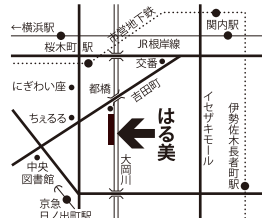

# MADE IN MoiMoi。

MoiMoi。ワールドによろこそ。

仕事で撮ったミュージシャンなどなど人物写真を展示。

## 2011 2/3 - 3/31

(毎週木、金、土のみ開店 20:00~24:00)

Women's Networking Cafe & Gallery **はる美**

横浜市中区宮川町1丁目1番地 都橋マーケット2階

はる美

検索

磯田守人 (isoda morito/MoiMoi.)

レコード会社勤務のち突然カメラマンに転向。

主にロック、JAZZのミュージシャン、カーレーサーなどの人物撮影。

動いているものに反応するので料理など商品撮影は苦手。

川っぽチ放送局「リバーサイドステーション」  
毎月第4木曜日21時開局 <c-tv.jp>

Laura Fygi © MoiMoi.

# MADE IN MoiMoi.

MoiMoi.ワールドによるこそ。  
 仕事で撮ったミュージシャンなどなど人物写真を展示。

**2011 2/3 - 3/31**  
 (毎週木、金、土のみ開店 20:00~24:00)

Women's Networking Cafe  
**はる美**  
 & Gallery

横浜市中区宮川町1丁目1番地 都橋マーケット2階

「はる美」

磯田守人 (isoda morito/MoiMoi.)  
 レコード会社勤務のち突然カメラマンに転向。  
 主にロック、JAZZのミュージシャン、カーレーサーなどの人物撮影。  
 動いているものに反応するので料理など商品撮影は苦手。