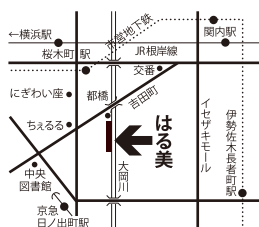

# MADE IN MoiMoi。

MoiMoi。ワールドによろこそ。

仕事で撮ったミュージシャンなどなど人物写真を展示。

2011 2/3 - 3/31

(毎週木、金、土のみ開店 20:00~24:00)

Women's Networking Cafe **はる美**  
& Gallery

横浜市中区宮川町1丁目1番地 都橋マーケット2階

はる美

検索

磯田守人 (isoda morito/MoiMoi.)

レコード会社勤務のち突然カメラマンに転向。

主にロック、JAZZのミュージシャン、カーレーサーなどの人物撮影。

動いているものに反応するので料理など商品撮影は苦手。

川っ子放送局「リバーサイドステーション」  
毎月第4木曜日21時開局 <c-tv.jp>

Kiyoshiro & Chabo © MoiMoi.

# MADE IN MoiMoi。

MoiMoi。ワールドによろこそ。

仕事で撮ったミュージシャンなどなど人物写真を展示。

## 2011 2/3 - 3/31

(毎週木、金、土のみ開店 20:00~24:00)

Women's Networking Cafe & Gallery **はる美**

横浜市中区宮川町1丁目1番地 都橋マーケット2階

はる美

検索

磯田守人 (isoda morito/MoiMoi.)

レコード会社勤務のち突然カメラマンに転向。